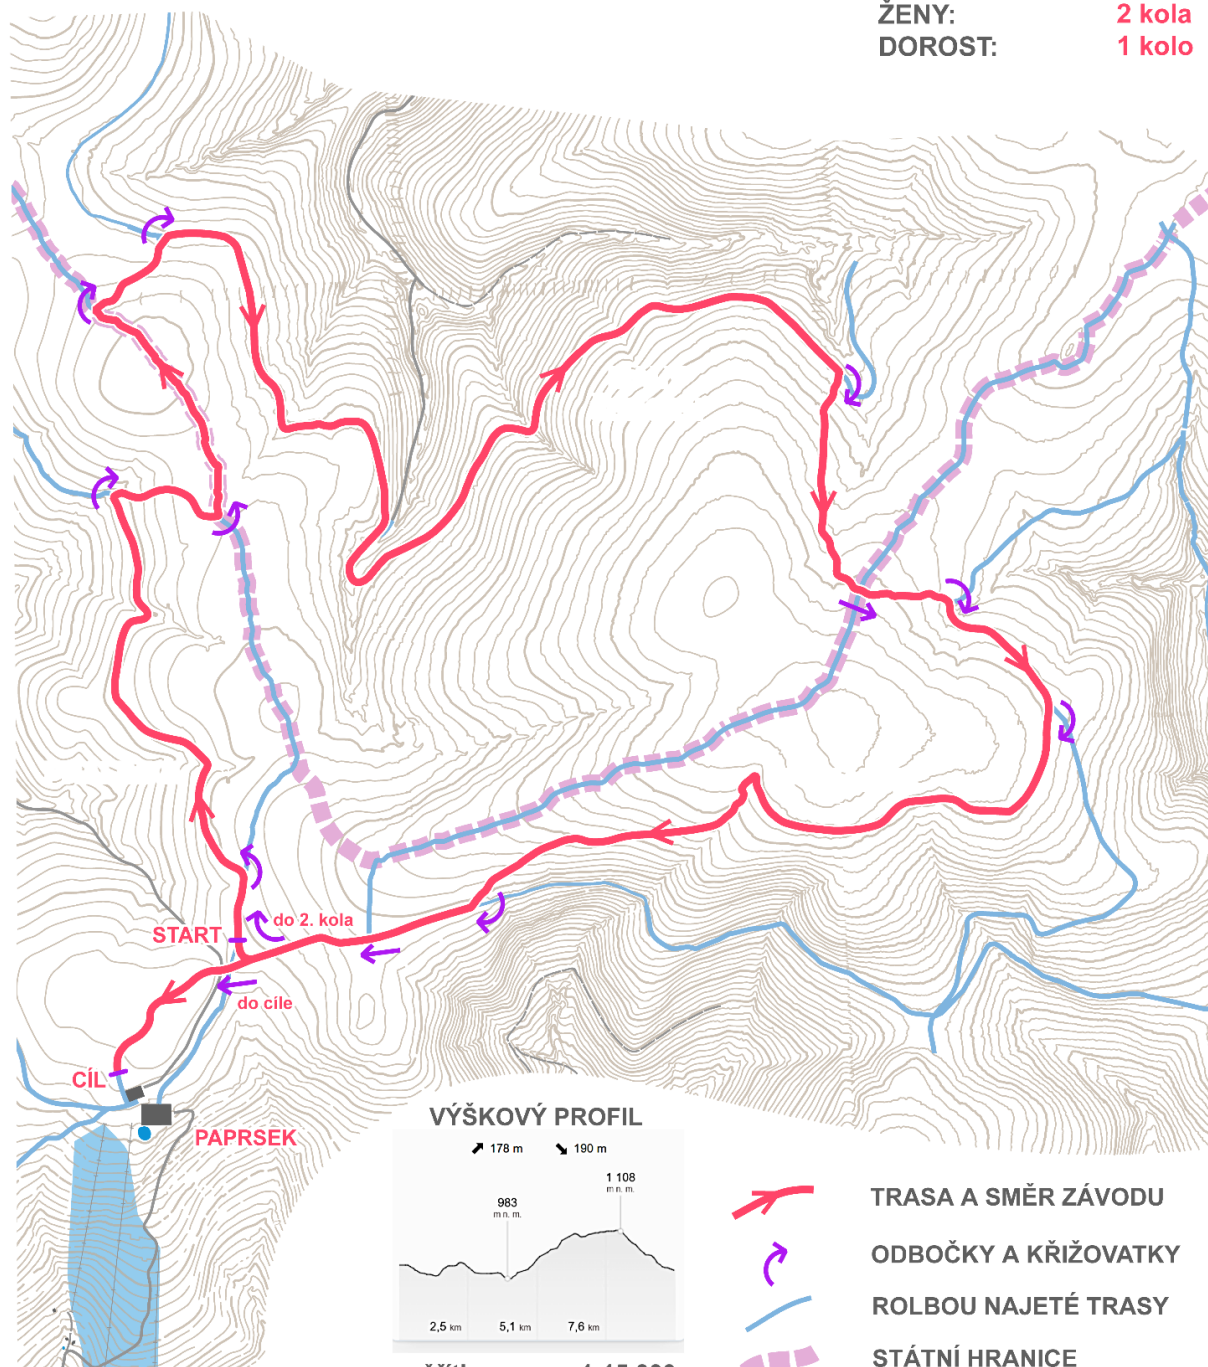

# "PATNÁCTKA" OKOLO PAPERSKU 2025

## TRASA ZÁVODU

DÉLKA OKRUHU: **10,2 km**  
MUŽI: **2 kola**  
ŽENY: **2 kola**  
DOROST: **1 kolo**

Velké Vrbno