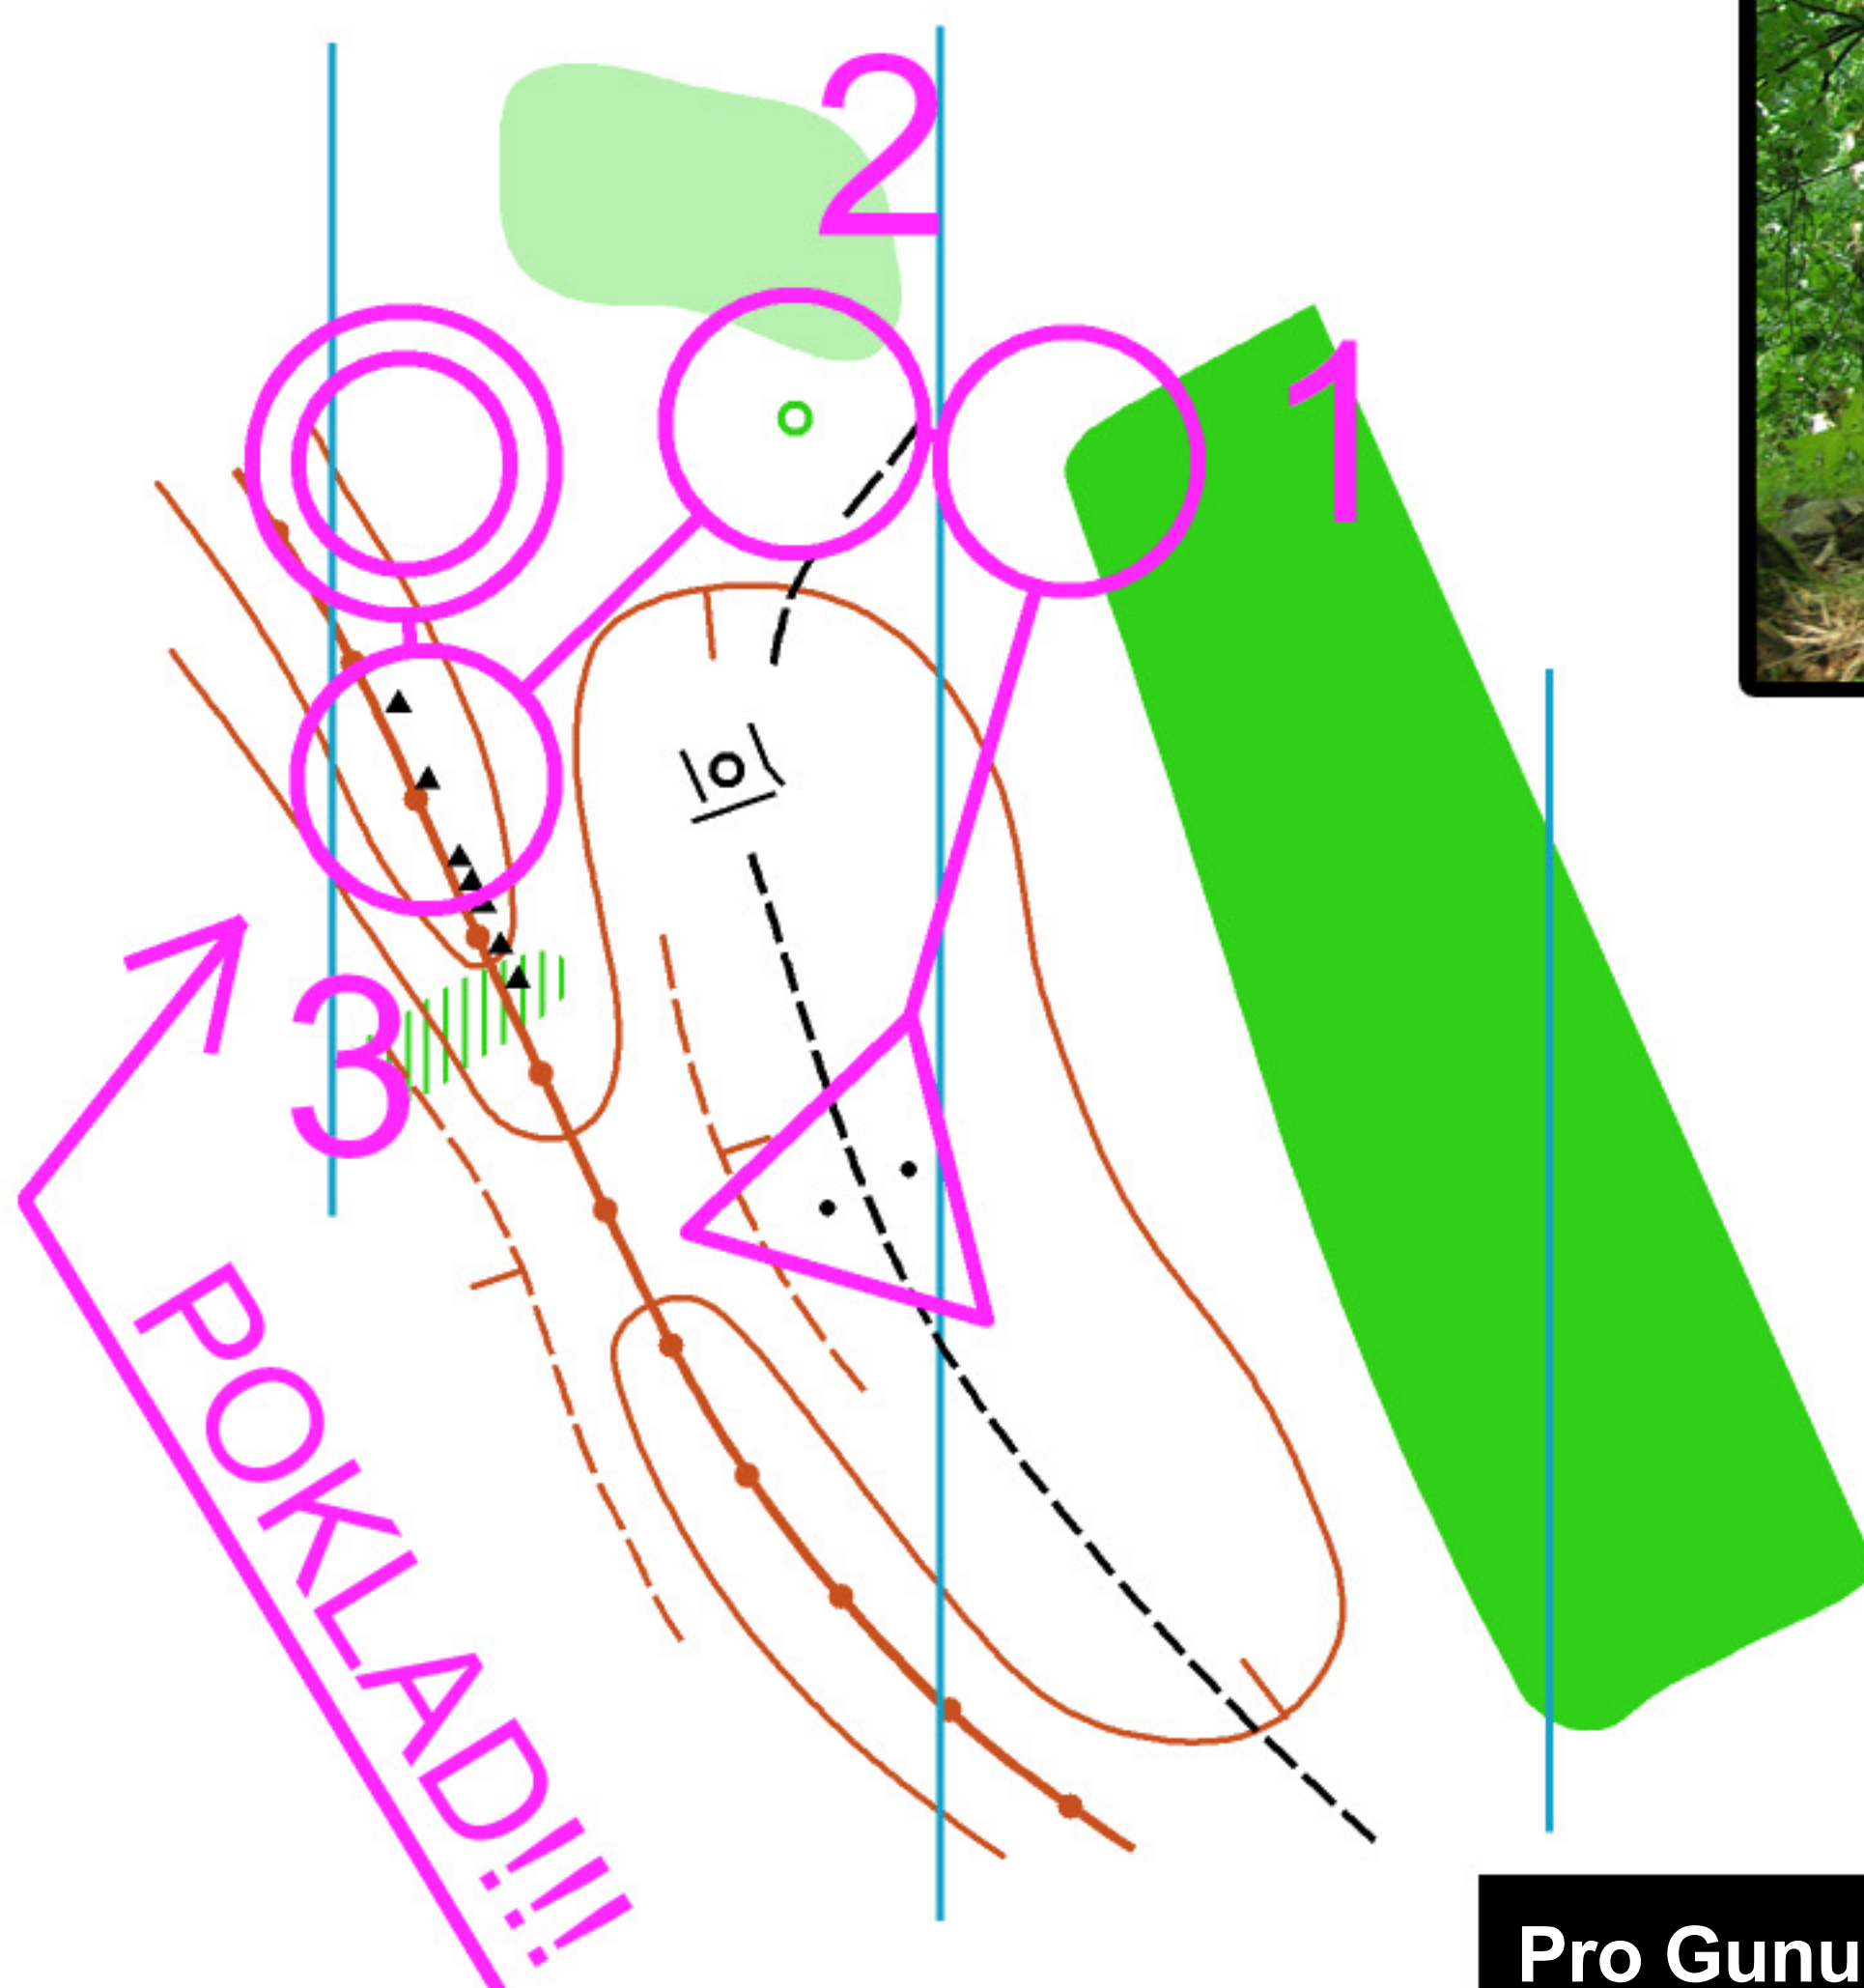

# La belle orientation // Guna & Kuba // 9. 7. 2011

G & K							
▶		▲	▲	0,5	≡		
				0,5	≡		
<b>1</b>	151	⊗			<		
<b>2</b>	152	△	☼		○		
<b>3</b>	153	▲		0,7	○	人	
-----		6		-----		→○	

Pro Gunu a Kubu mapovali borci z KSU dne 8. 7. 2011